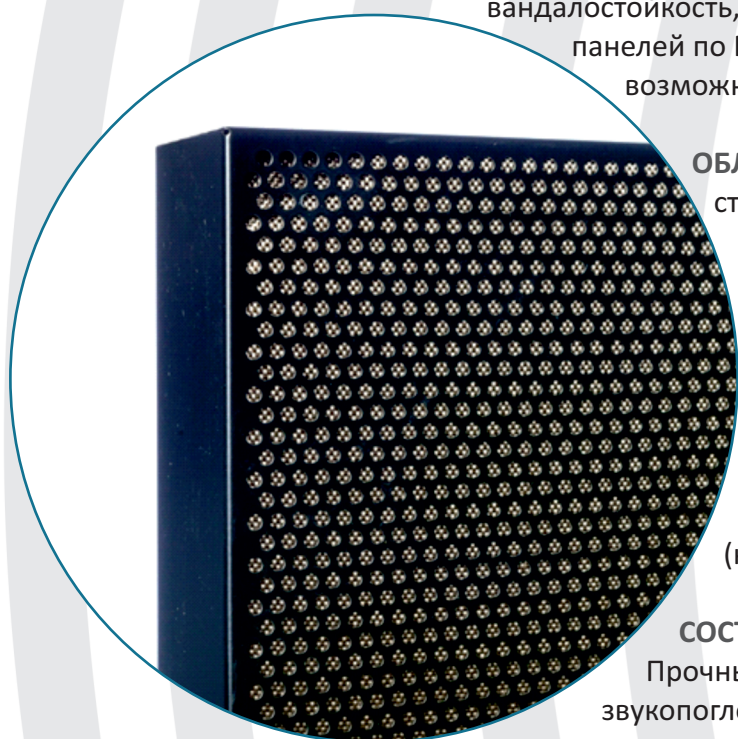

PhoneStar

Кассета звукопоглощающая PS SKO
600 x 1000 x 26 мм

Формы выпуска и технические характеристики

Коэффициент звукопоглощения от 0,68	Вес: от 4,2 кг
Толщина: 26 мм	Категория горючести: НГ
Размер стандартный 600 x 1000 x 26 мм	Класс пожароопасности: КМ0
Нестандартный – любой по ширине до 600 мм при длине 1000 мм	

ОПИСАНИЕ ПРОДУКТА:

вандалостойкость, возможная окраска панелей по RAL, высокое звукопоглощение, возможность монтажа без откоса

ОБЛАСТЬ ПРИМЕНЕНИЯ:

стены, перекрытие потолка

СФЕРА ПРИМЕНЕНИЯ:

общественные здания и сооружения, концертные залы и офисы, кинотеатры и аудитории, фитнес центры и стадионы, технические помещения в производственных зданиях и сооружениях, помещения с расположенным технологическим оборудованием (насосные, вентиляционные, чиллерные)